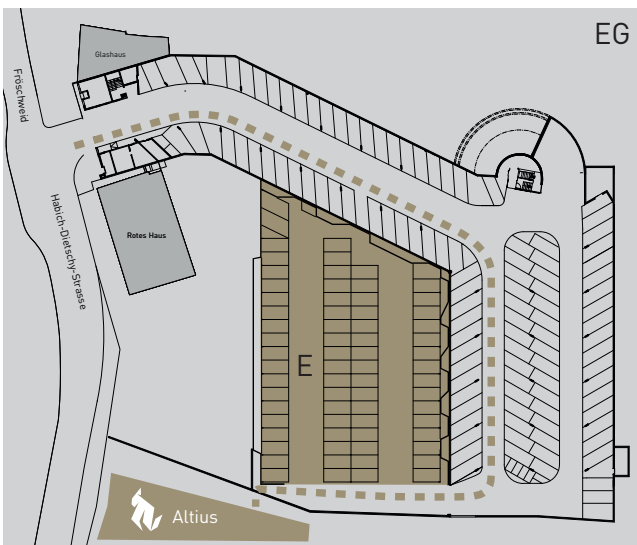

# SO FINDEN SIE UNS

ALTIUS  
Research and Prevention Foundation

Habich-Dietschy Strasse 5a  
CH - 4310 Rheinfelden  
+41 61 836 3000

[www.altiusfoundation.ch](http://www.altiusfoundation.ch)

- Anfahrtsweg von der Autobahn aus Richtung Zürich
- Anfahrtsweg von der Autobahn aus Richtung Basel/Luzern
- ..... Fussweg vom Bahnhof Rheinfelden

EG Südeingang über Fröschweid 13 (EG)  
Parkzone E mit direktem Zugang zur Altius

OG Nordeingang geht über den Schützenweg (OG)  
Eine Etage hinunter ins EG zur Parkzone E