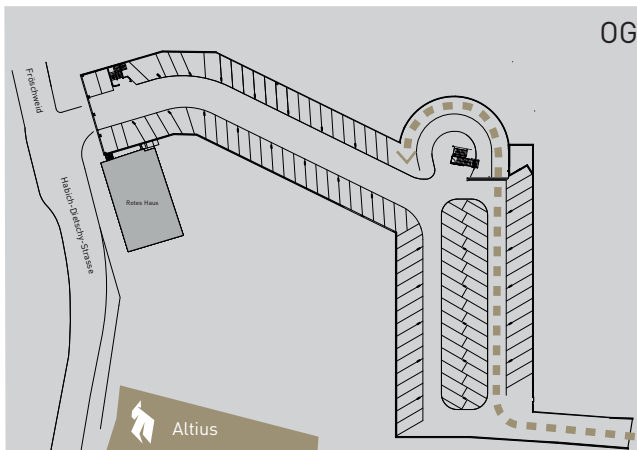

# SO FINDEN SIE UNS

ALTIUS  
Research and Prevention Foundation

Habich-Dietschy Strasse 5a  
CH - 4310 Rheinfelden  
+41 61 836 3000

[www.altiusfoundation.ch](http://www.altiusfoundation.ch)

- Anfahrtsweg von der Autobahn aus Richtung Zürich
- Anfahrtsweg von der Autobahn aus Richtung Basel/Luzern
- ..... Fussweg vom Bahnhof Rheinfelden

EG Südeingang über Fröschweid 13 (EG)  
Parkzone E mit direktem Zugang zur Altius

OG Nordeingang geht über den Schützenweg (OG)  
Eine Etage hinunter ins EG zur Parkzone E