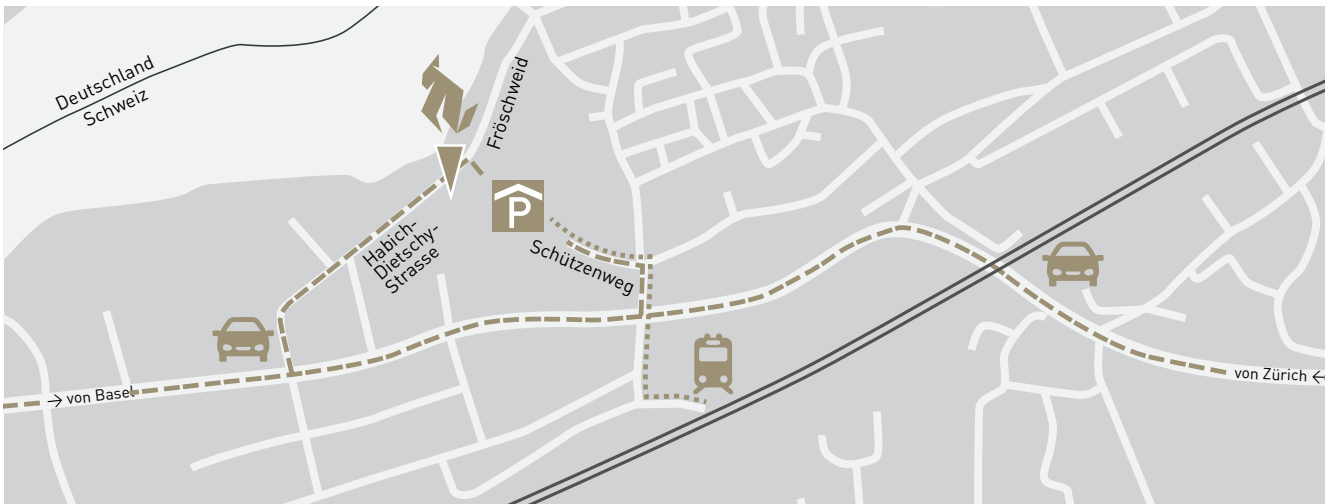

# SO FINDEN SIE UNS

ALTIUS  
Research and Prevention Foundation

Habich-Dietschy Strasse 5a  
CH - 4310 Rheinfelden  
+41 61 836 3000

[www.altiusfoundation.ch](http://www.altiusfoundation.ch)

- Anfahrtsweg von der Autobahn aus Richtung Zürich
- Anfahrtsweg von der Autobahn aus Richtung Basel/Luzern
- ..... Fussweg vom Bahnhof Rheinfelden

EG Südeingang über Fröschweid 13 (EG)  
Parkzone E mit direktem Zugang zur Altius

OG Nordeingang geht über den Schützenweg (OG)  
Eine Etage hinunter ins EG zur Parkzone E